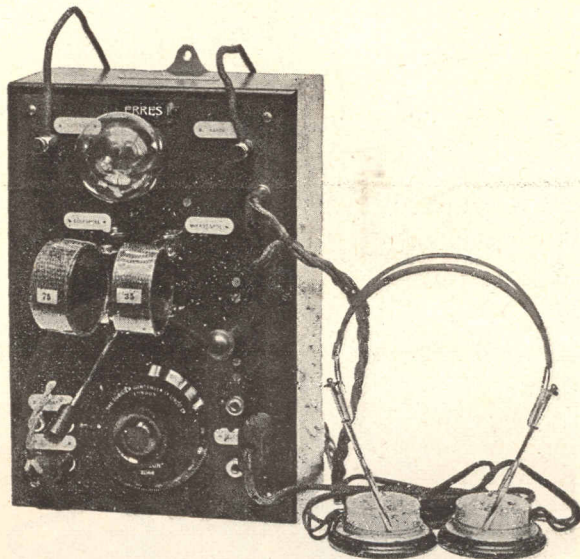

Primaire Ontvanger

EENLAMPS ONTVANGTOESTEL ERRES I

Het apparaat Erres I is een éénlamps ontvangtoestel. Het is een zoogenaamde primaire ontvanger en geschikt voor gebruik met honigraatspoelen.

De frontplaat is van dof gepolijst eboniet, en is gemakkelijk te lichten uit het sierlijk, gebeitst iepenhouten toestelkistje door losneming der 4 houtschroeven op de hoekpunten.

Op de frontplaat bevinden zich:

- de aansluitklemmen voor antenne en aarde,
- het lampcontact voor de Philips-, de Fransche of de Marconi-Osram ontvanglamp,
- de tweeledige honigraatspoelhouder, één voorzien van fijnregel hefboom.
- de knop van den regelweerstand voor de gloeistroomsterkte,
- de knop met schaalverdeling van den variablen condensator,
- de stekker met stopcontacten van de serie-parallel-schakelaar,
- het stopcontact voor de hoog- en laagspanningsbatterij,
- het stopcontact voor ten hoogste twee hoofdtelefoons,